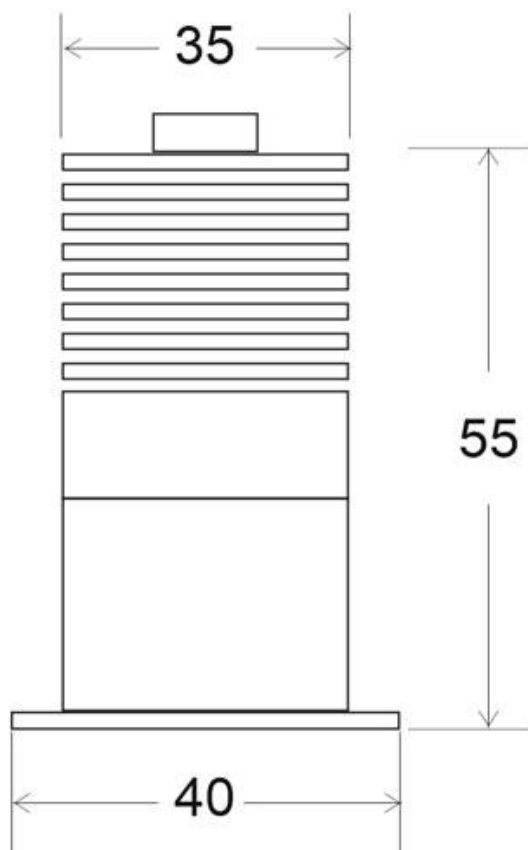

Ficha técnica

Spot LUCERNA, Bridgelux Chip, 6W, CCT, UGR11, pearl

LEDBOX®

ESQUEMA DE INSTALACIÓN