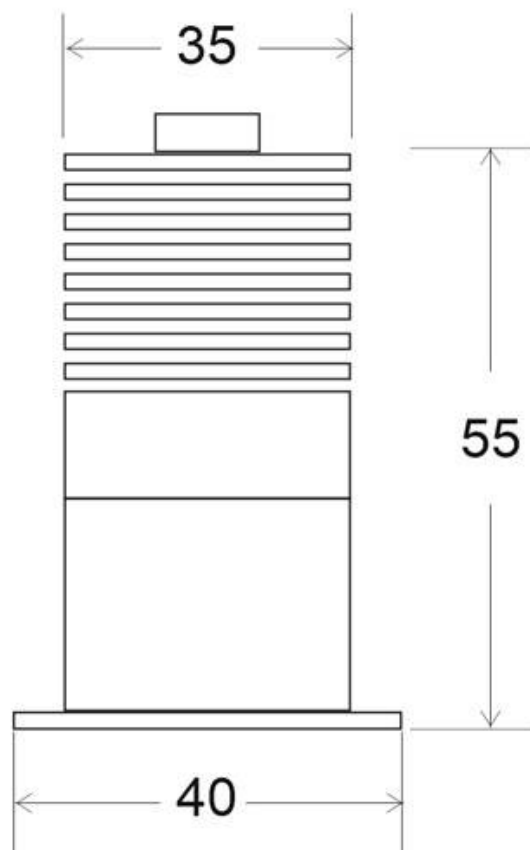

ESQUEMA DE INSTALACIÓN